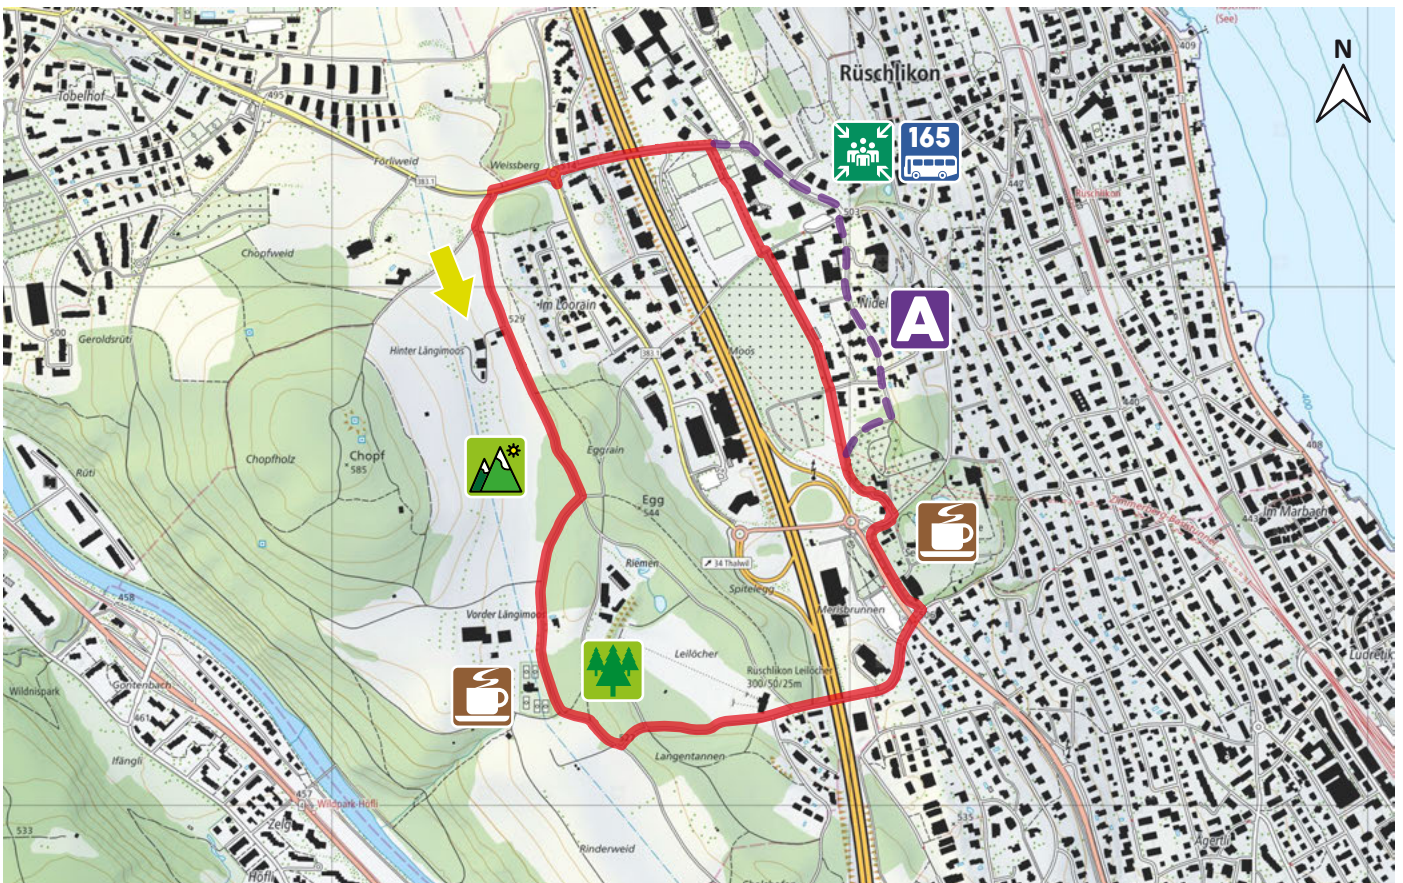

# MOOS

4

8803 RÜSCHLIKON

3.5 km

m.ü.M.

Bushaltestelle Rüschiikon Belvoir

Bushaltestelle Rüschiikon Belvoir

Park im Grüene

Restaurant Topspin

Alternative rollator-taugliche Route