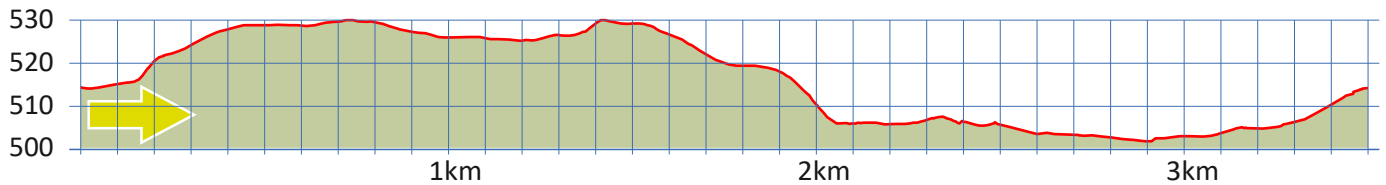

# MOOS

4

8803 RÜSCHLIKON

3.5 km

m.ü.M.

Bushaltestelle Rüschiikon Belvoir

Bushaltestelle Rüschiikon Belvoir

Park im Grüene

Restaurant Topspin

Alternative rollator-taugliche Route